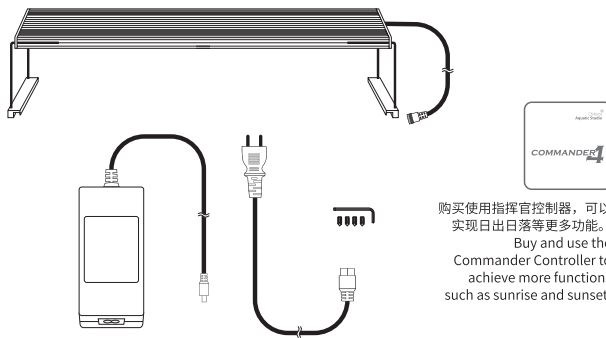

not allow children to clean or conduct user maintenance without supervision.

- ·Do not dispose of this product as normal household waste. Take it to your local refuse collection site.
- ·If the LED-Modul drops into the water by accident, please unplug the power immediately! Make sure the LED-Modul is fully dried out before using again.
- ·Never put the power adapter in or above of the aquarium cover.
- ·The water tank should be covered by a cover in case of using a CO2-Diffuser or air pumps. The LED-Modul is protected by plexiglass, nevertheless it should not be in contact with any water drops.
- ·The LED-Light must always be at least 60mm above the water surface.
- ·Never use the LED-Light in an aquarium cover.
- ·The LED-Light is very hot during the application. Please do not touch it before the power is unplugged and fully cooled.

购买使用指挥官控制器, 可以实现日出日落等更多功能。
Buy and use the Commander Controller to achieve more functions such as sunrise and sunset.

包装内容 PACKAGE CONTENTS

·LED 灯	·LED-light body
·电源适配器及插头	·Power adapter and plug
·支架	·Light stand
·螺丝及内六角扳手	·Screws and inner hexagon spanner

技术参数 TECHNICAL SPECIFICATIONS

·输入电压 Power Input	AC100 - 240 V 50/60 Hz
·输出电压 Power Output	DC12 V; DC24V
·LED 使用寿命 LED lifetime	Over 50,000hrs